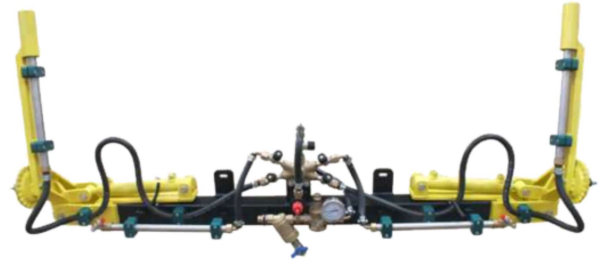

BARRA HERBICIDA FRONTAL EXTENSIBLE HIDRAULICA

Ref.	Boquillas	Medida	
FUM---	5	1.86 -2.60 mts	1

2 boquilla hypro + 1 boquilla espejo + 2 boquilla
abanico
Con muelle y botella
Hace ángulo negativo en extensión