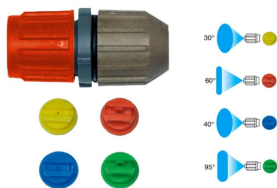

REF.8805 BOQUILLA MULTIUSOS

Ref.	Modelo	Extensible	
FUM122.1	8805	Multiusos	1