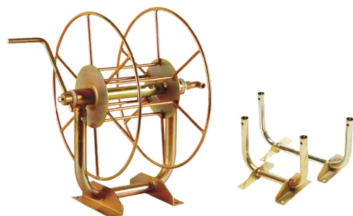

ENROLLADOR MANGUERA CON SOPORTE

Ref.	Mts	Manguera	
FUM006	50	25	1
FUM---	100	30	1