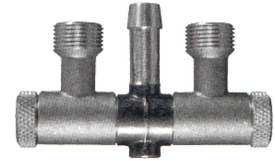

PORTABOQUILLAS DOBLE 1 CONO

Ref.	Manguera.	Modelo	
FUM082	10	A9051	25