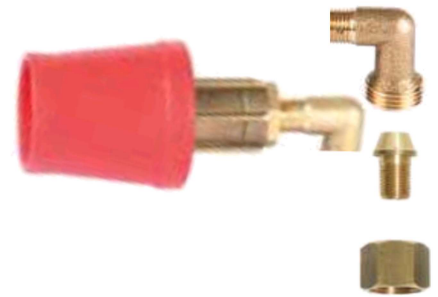

PORTABOQUILLAS 1 CONO

Ref.	Manguera.	Modelo	
--	8	A8153	25
FUM049	10	A8151	25
--	12	A8152	25

PULVERIZADOR REGULABLE 1/2M T40 1,5

Ref.	Articulo	Modelo	
FUM069	Pulverizador	A5823	25
FUM060	Cono esfera	A5012	25
FUM047	T. Hexagonal	F3007	25
FUM046	T. Corredera	V0016	25

PULVERIZADOR REGULABLE 1/2M T40 1,5

Ref.	Articulo	Modelo	
FUM144	Pulverizador	A5421	25
FUM066	Cono conico	A5010	25
FUM047	T. Hexagonal	F3007	25