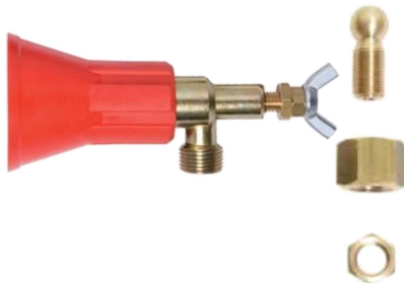

PORTABOQUILLAS 1 CONO

Ref.	Manguera.	Modelo	
--	8	A8153	25
FUM049	10	A8151	25
--	12	A8152	25

PULVERIZADOR REGULABLE 1/2M T40 1,5

Ref.	Articulo	Modelo	
FUM069	Pulverizador	A5823	25
FUM060	Cono esfera	A5012	25
FUM047	T. Hexagonal	F3007	25
FUM046	T. Corredera	V0016	25

PULVERIZADOR REGULABLE 1/2M T40 1,5

Ref.	Articulo	Modelo	
FUM144	Pulverizador	A5421	25
FUM066	Cono conico	A5010	25
FUM047	T. Hexagonal	F3007	25